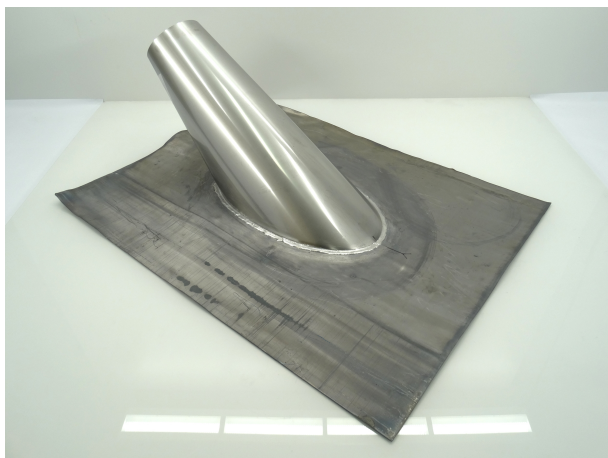

USLE 13 - US LODEN SLAB PAN 45 - 60 GRADEN DIAMETER 130

Product nr. **USLE 13**
Omschrijving US LODEN SLAB PAN 45 - 60 GRADEN DIAMETER 130
Merk (product) Metaloterm
Serie (product) US
Type (product) Concentrisch

Materiaal	Lood	Aantal pannen	1
Type dakpan	Universeel	Dakhelling	45 60 Hoekgraden
Horizontale doorvoer	Nee	Systeemdiameter	130 Millimeter
Verticale doorvoer	Ja		
Kleur	Overig		
Met glijschaal	Nee		

Leverancier	Artikelnr.	Artikel omschrijving
Schiedel Metaloterm B.V.	165078	US LODEN SLAB PAN 45 - 60 GRADEN DIAMETER 130